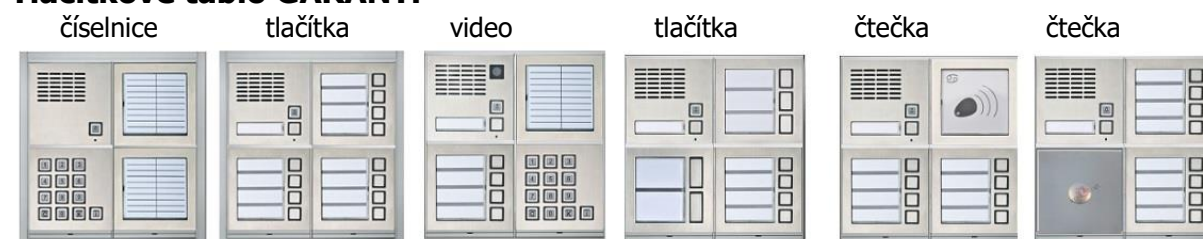

System domovní telefony TESLA 2-BUS.

Kompatibilní zařízení pro instalaci:

Domácí telefony.

Sít'ové napaječe.

4FP67257 4FP67249 4FN21625/2 4FK17956 4FN23030

Tlačítkové tablo GARANT.

- elektrický vrátný hovorová jednotka 4FN23200, 4FN23201
- tlačítka 4FN23202, 4FN23203, 4FN23204
- tlačítková číselnice 4FN23213
- jmenovky 4FN23209, 4FN23214
- záslepka 4FN23219
- čtečka RFID 4FN23225, 4FN23219.E, 4FN23219.M, 4FN23219.MS

Tlačítkové tablo KARAT.

antika stříbrná nerez inox antika měděná antika-měděná nerez inox

- elektrický vrátný hovorová jednotka 4FN23097/N, 4FN23098/N
- tlačítka 4FN23100, 4FN23101, 4FN23102, 4FN23102/F, 4FN23103, 4FN23103/F
- tlačítková číselnice 4FN23091/P, 4FN23099/P
- jmenovky 4FN23092, 4FN23109
- záslepka 4FN23123, 4FN23124
- čtečka RFID 4FN23123/M, 4FN23125/M, 4FN23126/M, 4FN23126-EIL, 4FN23126/MIL

Tlačítkové tablo design GUARD.

- elektrický vrátný hovorová jednotka 4FN23038, 4FN23035, 4FN23039
- elektrický vrátný tlačítková číselnice 4FN23063
- tlačítka 4FN23036, 4FN23037
- jmenovky 4FN23034
- záslepka 4FA 691 89